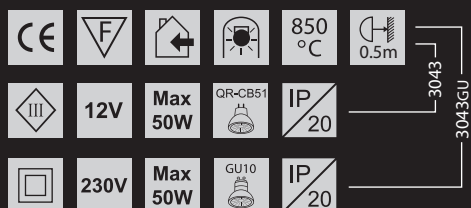

3043

ESPECIFICACIONES

ACABADOS

ART.	Volt. (V)	Max. (W)	Portalamparas		Material	Diam. Corte Cutout diam.	Dimensiones Dimintions
			Bulb Bombilla				
3043GU	230V-50Hz	50W	GU10 MR16		Cristal Óptico	Ø 65mm	75x75x60mm
3043	12V	50W	GU5.3 MR16				