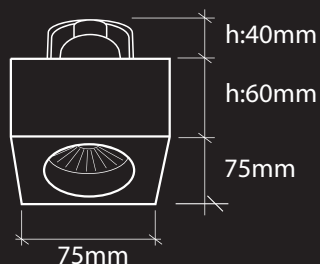

3043

ESPECIFICACIONES

ACABADOS

ART.	Volt. (V)	Max. (W)	Portalamparas		Material	Diam. Corte Cutout diam.	Dimensiones Dimintions
			Bulb Bombilla				
3043GU	230V-50Hz	50W	GU10 MR16		Cristal Óptico	Ø 65mm	75x75x60mm
3043	12V	50W	GU5.3 MR16				